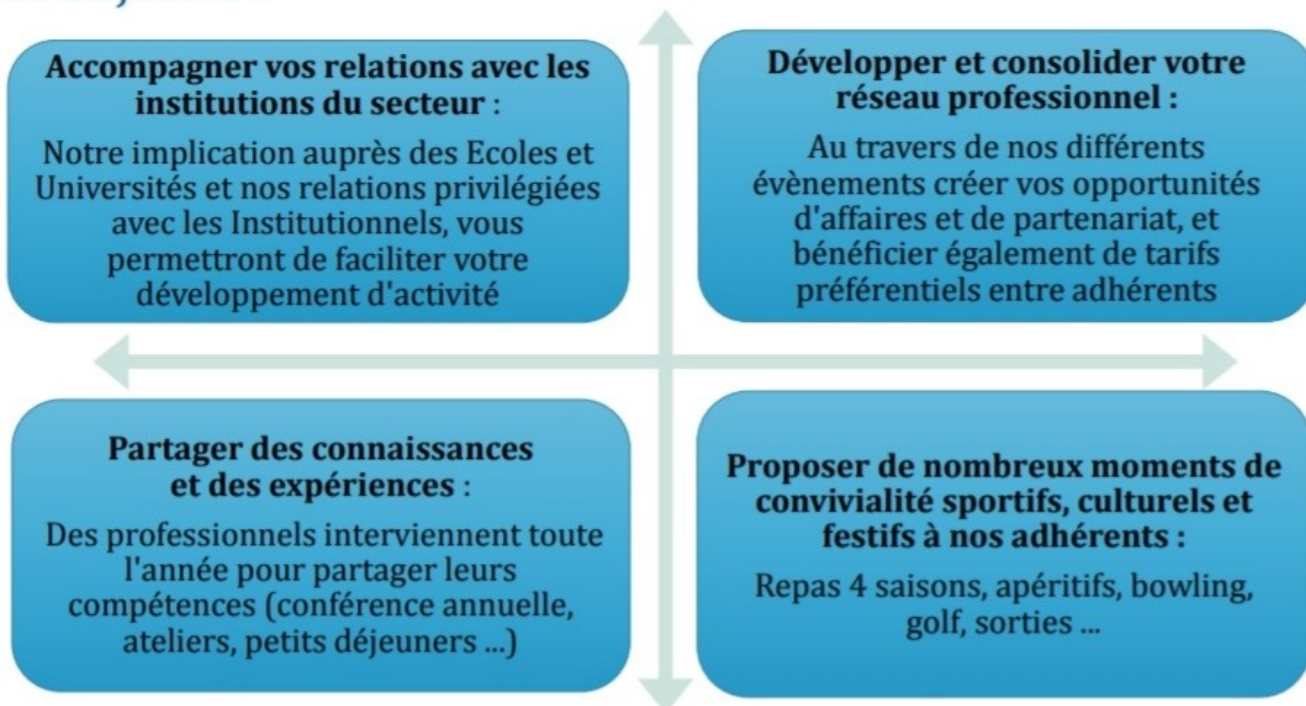

L'Association des Chefs d'Entreprise de Marne-la-vallée (ACEM), c'est :

- Une association indépendante avec une empreinte locale depuis plus de 30 ans
- Un réseau de dirigeant(e)s de TPE/PME de tous secteurs d'activité
- Un lien avec nos institutions
- Une source de connaissances

Nos objectifs :

Nos moyens :

- . Un Conseil d'Administration et ses réunions mensuelles
- . Une permanence téléphonique et un accueil quotidien au service des adhérents
- . Une communication, un site Internet et une présence sur les réseaux sociaux